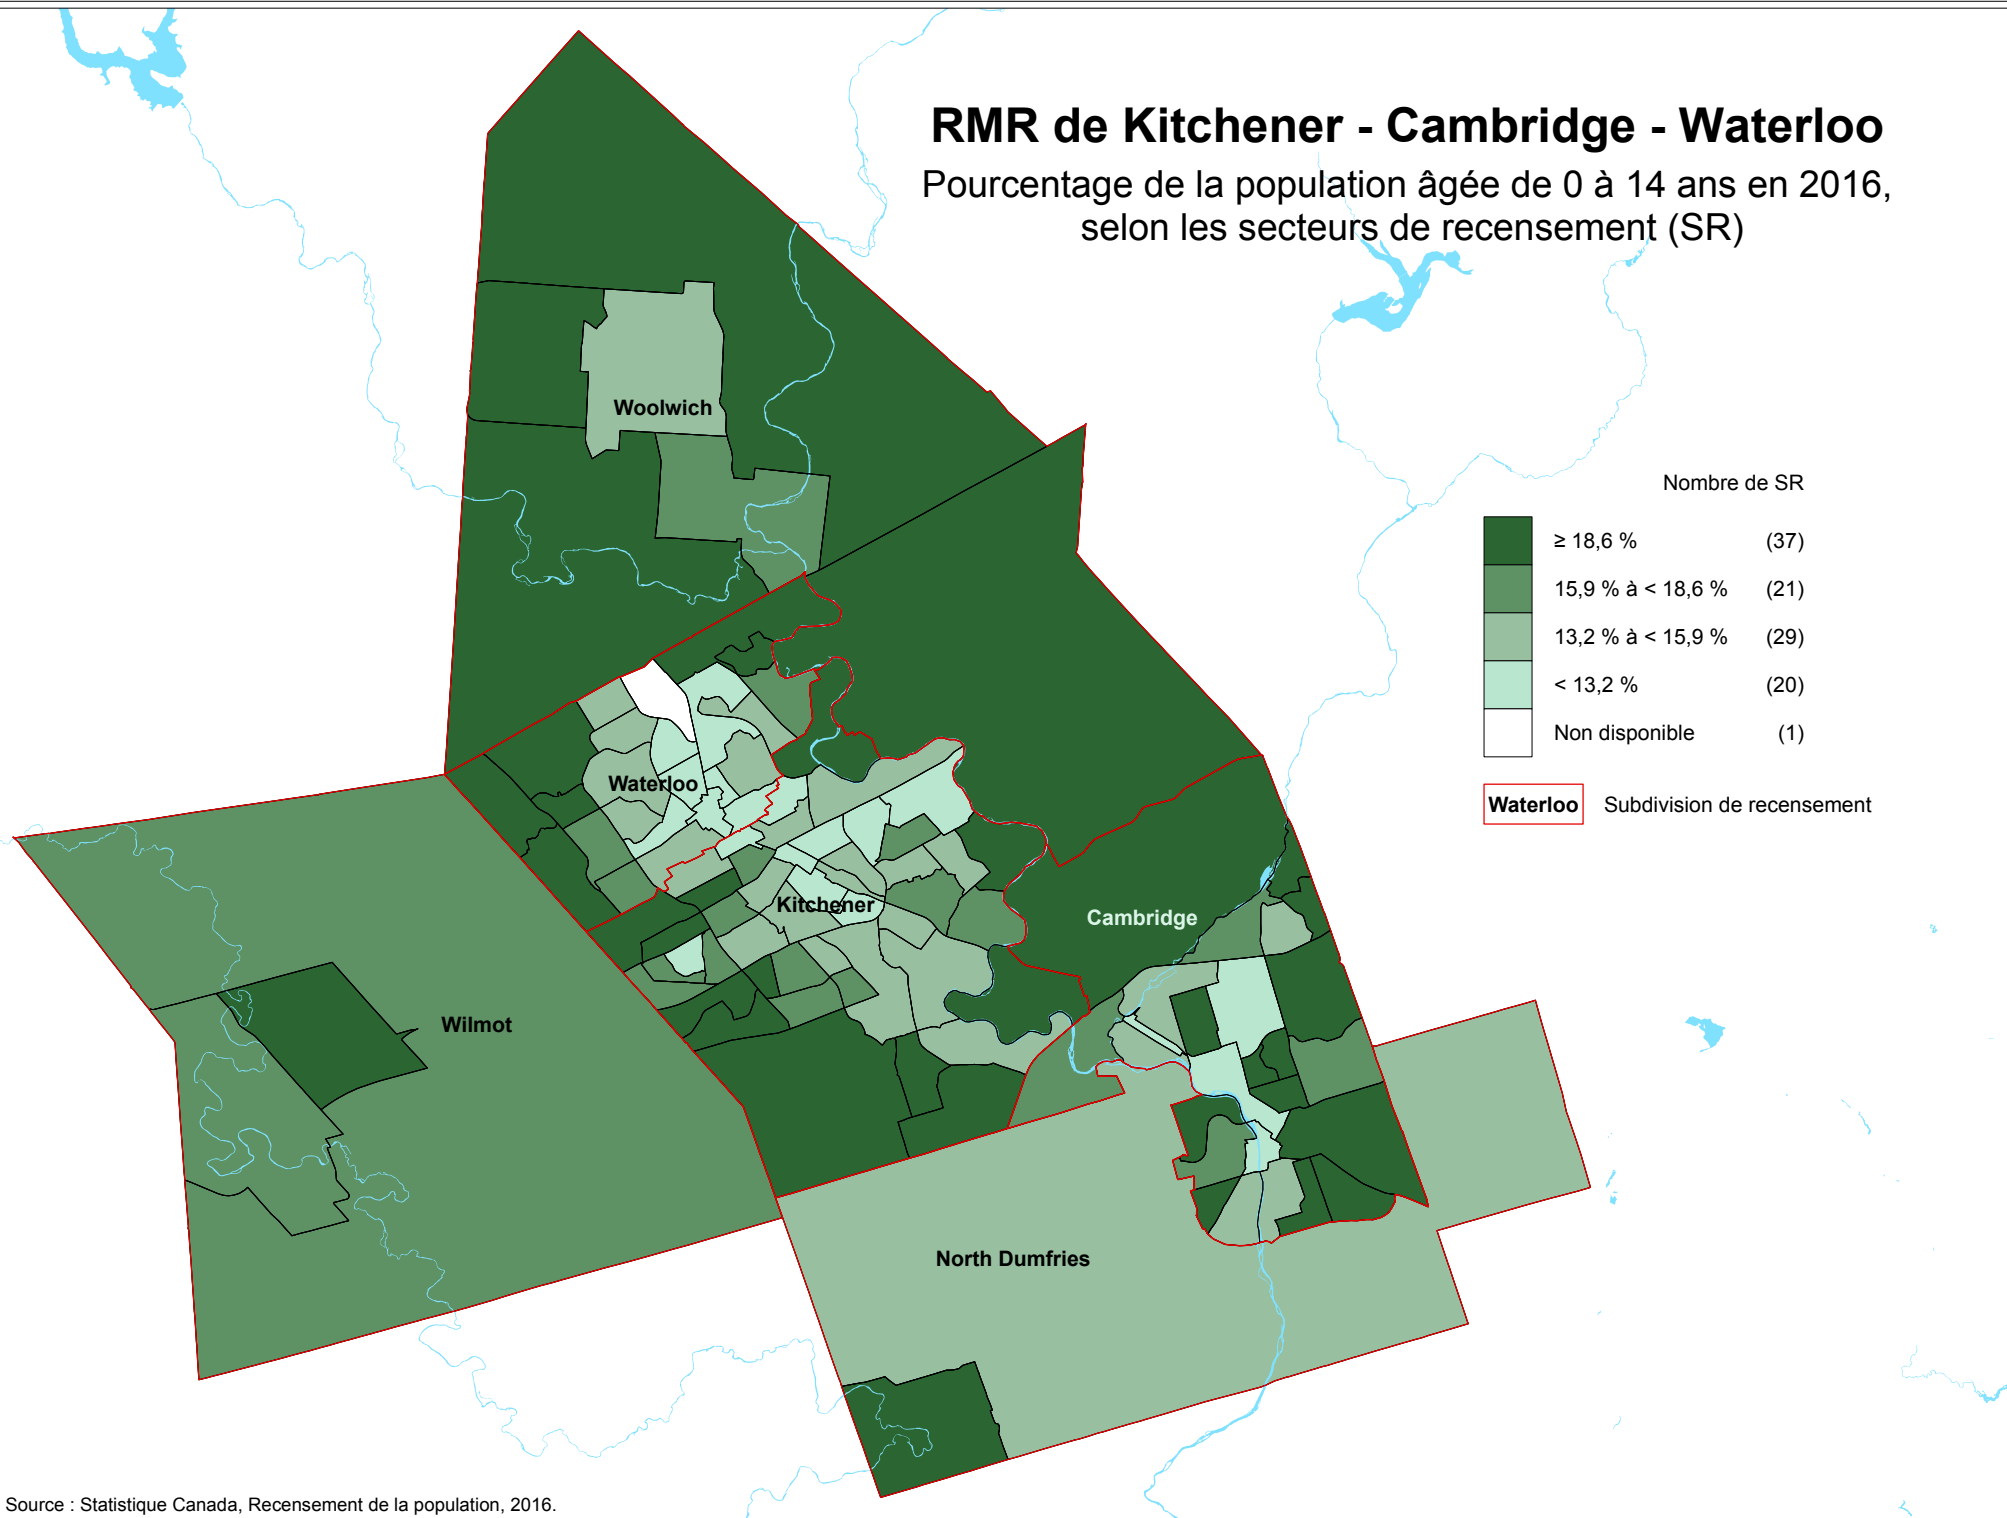

RMR de Kitchener - Cambridge - Waterloo

Pourcentage de la population âgée de 0 à 14 ans en 2016, selon les secteurs de recensement (SR)

Source : Statistique Canada, Recensement de la population, 2016.