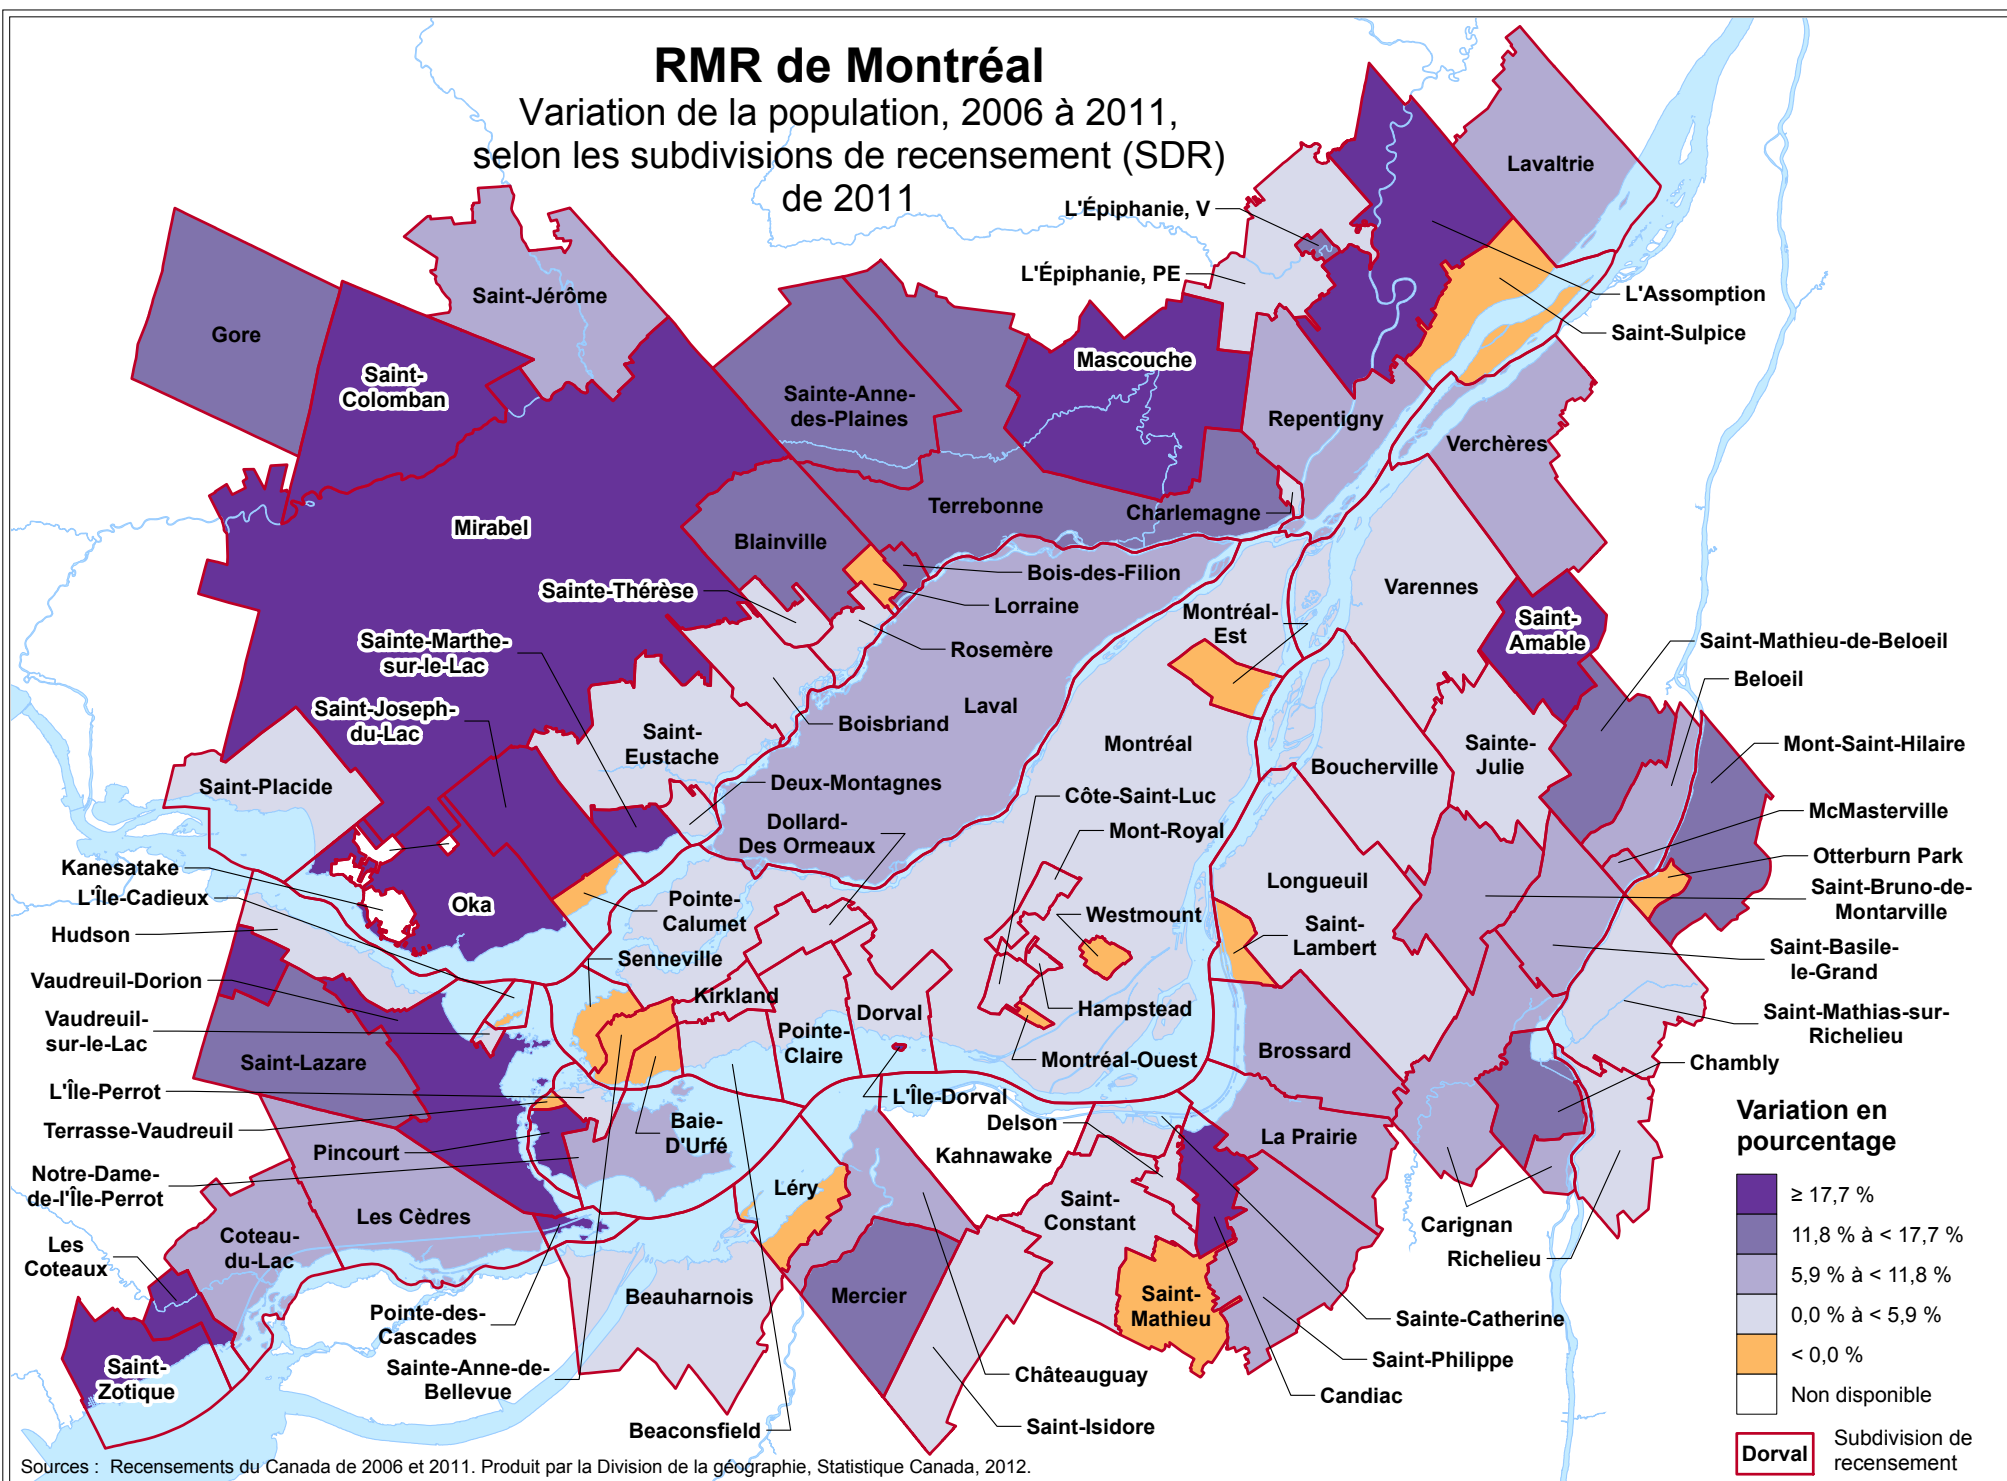

RMR de Montréal

Variation de la population, 2006 à 2011,
selon les subdivisions de recensement (SDR)
de 2011

Sources : Recensements du Canada de 2006 et 2011. Produit par la Division de la géographie, Statistique Canada, 2012.